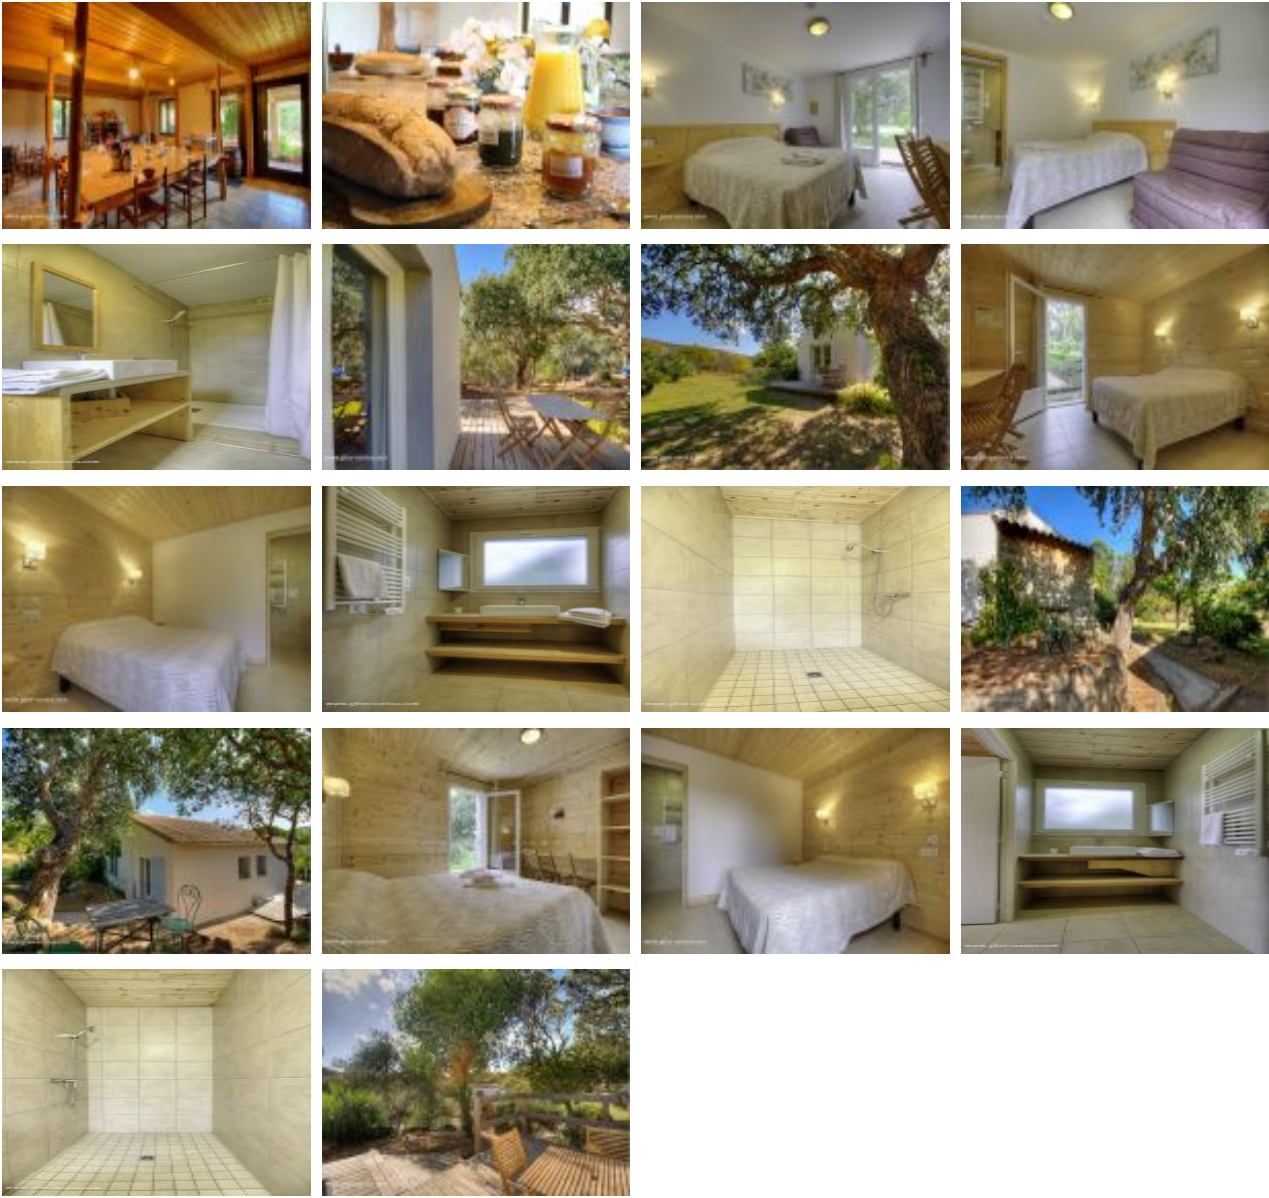

EURL GITES DE FRANCE SERVICE CORSE 77 cours Napoléon 20000 Ajaccio, Gestion immobilière, Capital de 8000€, RCS n° B401850474, N° TVA FR29401850474, Code APE 7911Z, Carte de gestion immobilière n° CPI2A012017000018043, Licence Agent de voyages LI02A.08003, Immatriculation IM2A100008, Assureur garant AXA France IARD S.A. Paris, RCP COVEA RISKS Clichy