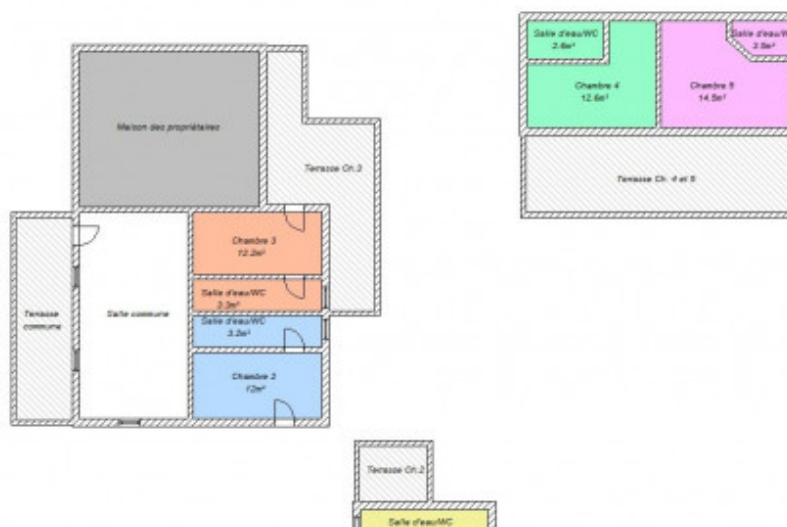

EURL GITES DE FRANCE SERVICE CORSE 77 cours Napoléon 20000 Ajaccio, Gestion immobilière, Capital de 8000€, RCS n° B401850474, N° TVA FR29401850474, Code APE 7911Z, Carte de gestion immobilière n° CPI2A012017000018043, Licence Agent de voyages LI02A.08003, Immatriculation IM2A100008, Assureur garant AXA France IARD S.A. Paris, RCP COVEA RISKS Clichy